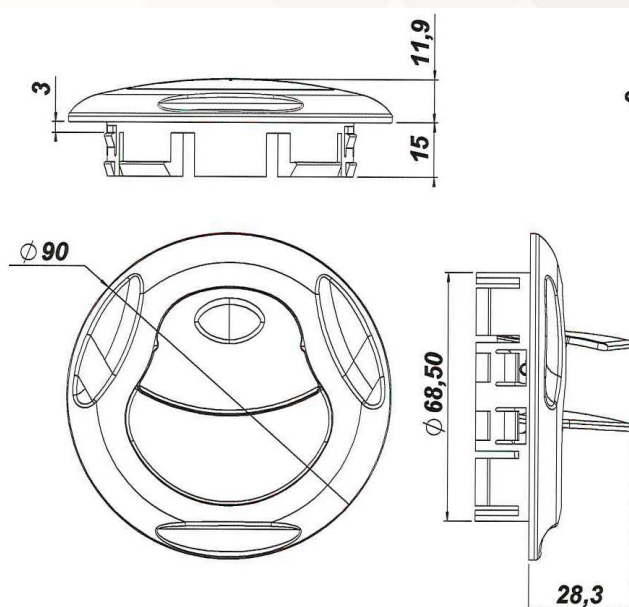

Encombrement diffuseurs SNDC

Diffuseur seul / air louver only :

Diffuseur avec support de rotation / air louver with rotating support :

Diffuseur avec support de rotation et adaptateur de gaine (diamètres possibles : 40 mm, 45 mm, 50 mm, 55 mm, 60 mm) / air louver with rotation support and duct adapter (possible diameters: 40 mm, 45 mm, 50 mm, 55 mm, 60 mm) :