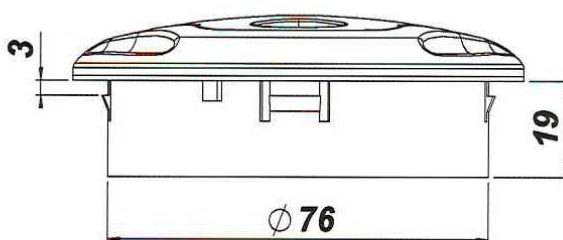

Encombrement diffuseurs SNDC

Diffuseur seul / air louver only :

Diffuseur avec support de rotation / air louver with rotating support :

Diffuseur avec support de rotation et adaptateur de gaine (diamètres possibles : 40 mm, 45 mm, 50 mm, 55 mm, 60 mm) / air louver with rotation support and duct adapter (possible diameters: 40 mm, 45 mm, 50 mm, 55 mm, 60 mm) :