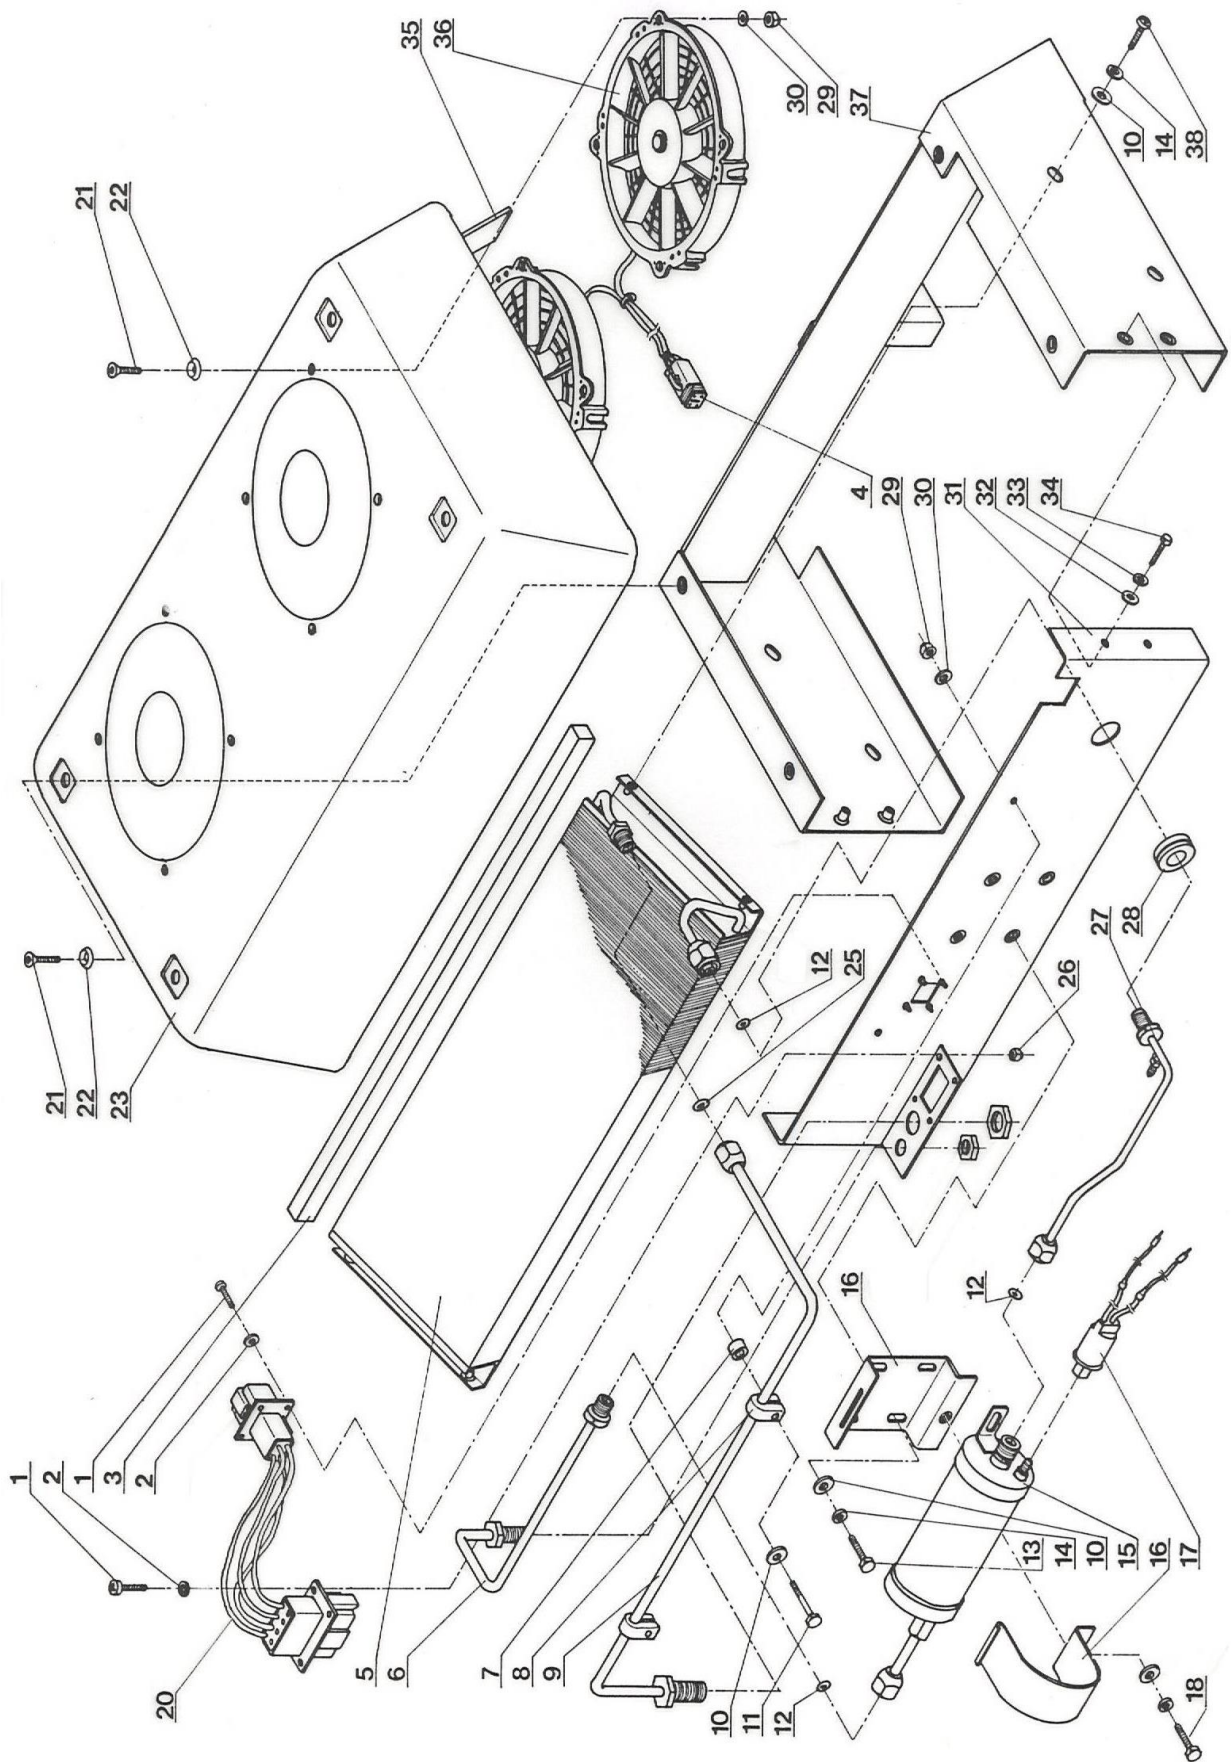

Vue éclatée de l'ALIZE 8 & 9 / Exploded views ALIZE 8 & 9

N° Rep	340A35	340A21	340A33	340A19	340A04	340A02	Désignation	Qté
1			620A41				Vis CBL M 4-10 Screw M4-10	8
2			650A23				Rondelle plate M4 inox Washer M4	4
3			540C46				Mousse carrée 15x15 une face autocollante Square foam 15x15	1,35
4			270A01				Connecteur DEUTSCH 4 voies Deutsch connector 4 ways	1
5		292A03			291A03		Serpentin condenseur Condenser	1
6			370A12				Ligne rigide M6 (sortie déshy./sortie unité cond.) Steel line M6	1
7			370A15				Entretoise Ø15xØ7x10mm Spacer Ø15xØ7x10mm	2
8			370A13				Attache ligne rigide Fix rigid line	2
9			370A10				Line rigide M8 Steel line M8	1
10			650A14				Rondelle plate large M6x18 inox Washer M6x18	10
11			620A54				Vis H M 6-40 inox Screw M6-40	2
12			280A32				Joint Oring M6 Gasket oring M6	2
13			620A42				Vis H M 6-16 inox Screw M6-16	4
14			640A14				Rondelle grower M6 inox Washer M6	11
15			225A13				Filtre déshydrateur Receiver dryer filter	1
16			226A14				Support déshydrateur Support receiver dryer filter	1
17		264A54			264A24		Pressostat Trinary Pressure switch	1
18			620A16				Vis HM6x25 inox Screw M6x25	1
20			274A09				Faisceau électrique Electrical harness	1
21			620A56				Vis FHC M 6-20 inox Screw M6-20	12