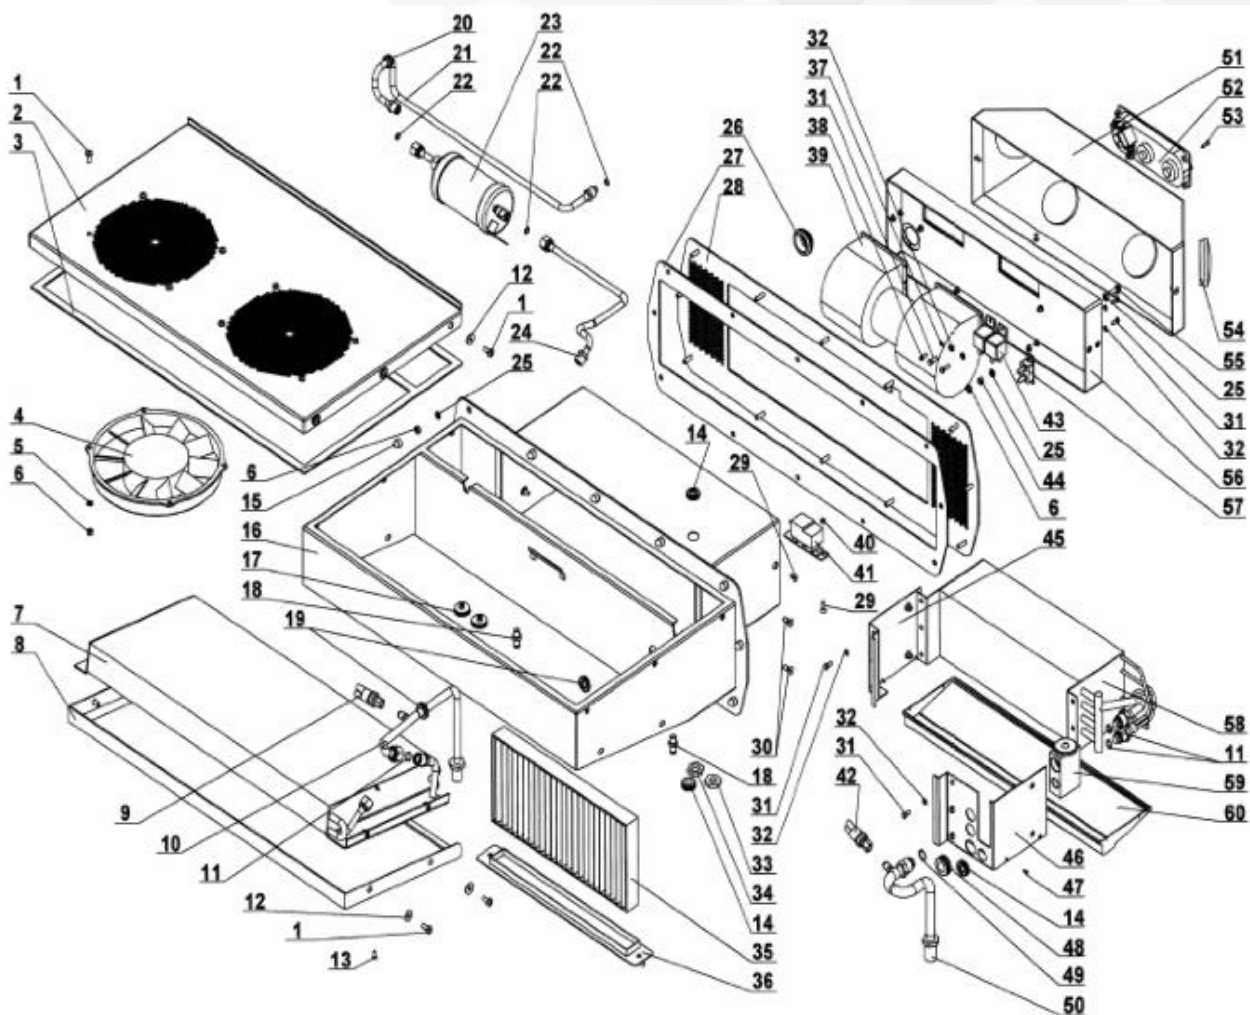

Vue éclatée de l'AUSTRAL/Exploded views AUSTRAL

Rep.	320A13 – 320A15 – 320A17 – 320A19	320A14 – 320A16 – 320A18 – 320A20	Désignation	Qté
1	620A02		Vis CBL z M6-16 inox Screw CBL M6-16	18
2	540B29		Couvercle ventilateur blanc White cover fan	1
	540B36		Couvercle ventilateur noir Black cover fan	1
3	281A96		Joint couvercle ventilateur Gasket cover fan	1
4	260A06		Ventilateur 12V unite cond Fan 12V	2
	260A01		Ventilateur d225 mm soufflant 24V Fan 24V	2

Rep.	320A13 – 320A15 – 320A17 – 320A19	320A14 – 320A16 – 320A18 – 320A20	Désignation	Qté
5		650A15	Rdle plate M6 inox Gasket M6	8
6		670A04	Écrou frein H M6 inox Nut M6	24
7		292A03	Serpentin condenseur unité monobloc Condenser	1
8		540A92	Austral grille entrée d'air condenseur Recycling air shelf	1
		540A93	Austral grille entrée d'air condenseur Recycling air shelf	1
9		264A03	Pressostat HP Pressure switch HP	1
10		540B03	Austral ligne rigide M8 entrée cond Steel line M8	1
11		280A31	Joint oring M8 Beadlock M8	3
12		640A03	Riddle contact M6 x 18 ac zi Gasket M6x18	10
13		620A32	Vis FHC M4-12 inox Screw FHC M4-12	2
14		273B19	Passe fil dble a membr. 13.5 x 20.5 x 25 Grommet 13.5x20.5x25	3
15		690A23	Couvre écrou plastique M6 noir Cover nut M6	14
16		540B35	caisse noire + isolation Black casing	1
		540B28	Caisse blanche + isolation White casing	1
17		273A85	Obturateur noir granite 28 Black filling	2
18		540B10	Austral raccord condensats Condensat fitting	2
19		273A06	Passe fil double 13 x 21 x 26 Grommet 13x21x26	1
20		273A15	Passe fil plastique double 10x12x18 Grommet 10X12X18	1
21		540B05	Austral ligne rigide M6 deshy Steel line M6	1